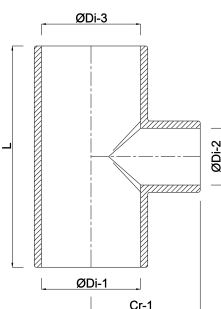

**Profec T-stykke 90°  
reducerende PVC-U 90 mm x  
50 mm x 90 mm limmuffe  
16bar grå (0110310)**

# TEKNISKE SPECIFIKATIONER

Farve	grå
Materiale	PVC-U
Tilslutning	limmuffe
Størrelse	90 mm x 50 mm x 90 mm
Tryk	16 bar

## DIMENSIONER

Cr-1	78 mm
L	196 mm
ØDi-1	90 mm
ØDi-2	50 mm
ØDi-3	90 mm
β	90 °

Genereret den: 20-02-2026

Bevo Nordic A/S  
Pakhusgården 54  
5000 Odense C  
Danmark  
+45 66 19 25 45  
[info@bevo.dk](mailto:info@bevo.dk)  
<http://www.bevo.com>