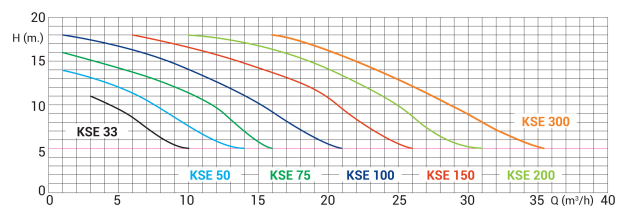

**Kripsol Poolpumpe 50 mm
limmuffe 3/1,7A 400VAC sort
type KSE 75 T1 0.75HK
(7009821)**

KRIPSOL®

TEKNISKE SPECIFIKATIONER

Farve	sort
Pump body	PP GF
Materiale impeller 1	noryl
Pakningsmateriale	rustfri stål 316
Tilslutning	limmuffe
Maks. temperatur	50 °C
Frekvens	50 Hz
IP værdi	IP55
Maks. arbejdsdruk	2,5 bar
Pakningsdimensioner L/B/H	650 x 255 x 330 mm
Motor RPM	2850
Type	KSE 75 T1
Kapacitet	11,5 m ³ /t
Udgangseffekt	0,75 HK
Maks. løftehøjde	16 m
Størrelse	50 mm
Længde	550 mm

Volt 400VAC

Vægt 13 kg

Effekt 0.55 kW

Ampere 3/1,7 A

Lydniveau 59.6 dB

DIMENSIONER

A 550 mm

PRODUKTINFORMATION

Kripsol Koral KSE er en optimeret og super lydløs pumpe, der er velegnet til private pools op til 177 m³.

Funktioner:

- Tilslutning: inkl. 50 mm eller 60 mm slipunioner
- Synlighed af internt forfilter, nem adgang
- Korrosionsbestandig impeller af Noryl
- Dobbelt afløb, let åbning
- Egnet til brug i saltvand