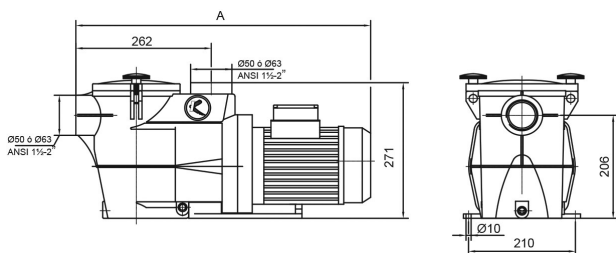

**Kripsol Poolpumpe 50 mm
limmuffe 3/1,7A 400VAC sort
type KSE 75 T1 0.75HK
(7009821)**

KRIPSOL®

TEKNISKE SPECIFIKATIONER

Farve	sort
Pump body	PP GF
Materiale impeller 1	noryl
Pakningsmateriale	rustfri stål 316
Tilslutning	limmuffe
Maks. temperatur	50 °C
Frekvens	50 Hz
IP værdi	IP55
Maks. arbejdsdruk	2,5 bar
Pakningsdimensioner L/B/H	650 x 255 x 330 mm
Motor RPM	2850
Type	KSE 75 T1
Kapacitet	11,5 m ³ /t
Udgangseffekt	0,75 HK
Maks. løftehøjde	16 m
Størrelse	50 mm
Længde	550 mm

Volt 400VAC

Vægt 13 kg

Effekt 0.55 kW

Ampere 3/1,7 A

Lydniveau 59.6 dB

DIMENSIONER

A 550 mm

PRODUKTINFORMATION

Kripsol Koral KSE er en optimeret og super lydløs pumpe, der er velegnet til private pools op til 177 m³.

Funktioner:

- Tilslutning: inkl. 50 mm eller 60 mm slipunioner
- Synlighed af internt forfilter, nem adgang
- Korrosionsbestandig impeller af Noryl
- Dobbelt afløb, let åbning
- Egnet til brug i saltvand