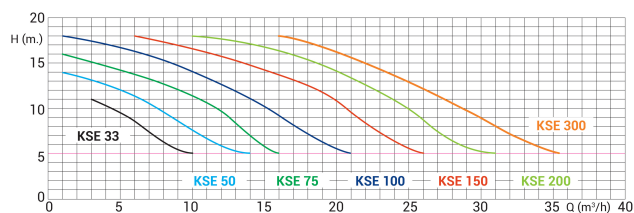

**Kripsol Poolpumpe 50 mm
limmuffe 3/1,7A 400VAC sort
type KSE 75 T1 0.75HK
(7009821)**

KRIPSOL®

TEKNISKE SPECIFIKATIONER

Farve	sort
Pump body	PP GF
Materiale impeller 1	noryl
Pakningsmateriale	rustfri stål 316
Tilslutning	limmuffe
Maks. temperatur	50 °C
Frekvens	50 Hz
IP værdi	IP55
Maks. arbejdstryk	2,5 bar
Pakningsdimensioner L/B/H	650 x 255 x 330 mm
Motor RPM	2850
Type	KSE 75 T1
Kapacitet	11,5 m ³ /t
Udgangseffekt	0,75 HK
MWC	16 m
Størrelse	50 mm
Længde	550 mm

Volt 400VAC

Vægt 13 kg

Effekt 0.55 kW

Ampere 3/1,7 A

Lydniveau 59.6 dB

DIMENSIONER

A 550 mm

PRODUKTINFORMATION

Kripsol Koral KSE er en optimeret og super lydløs pumpe, der er velegnet til private pools op til 177 m³.

Funktioner:

- Tilslutning: inkl. 50 mm eller 60 mm slipunioner
- Synlighed af internt forfilter, nem adgang
- Korrosionsbestandig impeller af Noryl
- Dobbelt afløb, let åbning
- Egnet til brug i saltvand