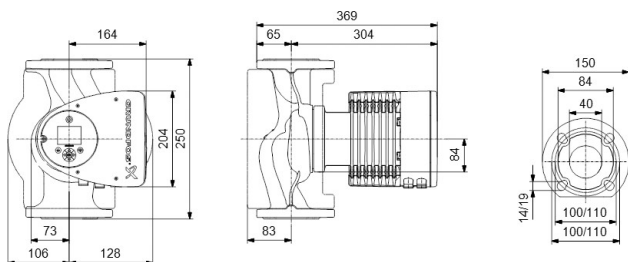

Størrelse

DN40

Ampere

2.68 A

Genereret den: 12-06-2026

Bevo Nordic A/S
Pakhusgården 54
5000 Odense C
Danmark
+45 66 19 25 45
info@bevo.dk
<http://www.bevo.com>