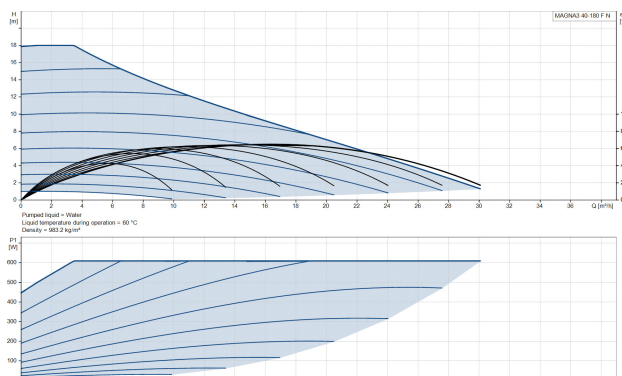

Størrelse

DN40

Ampere

2.68 A

Genereret den: 12-06-2026

Bevo Nordic A/S
Pakhusgården 54
5000 Odense C
Danmark
+45 66 19 25 45
info@bevo.dk
<http://www.bevo.com>