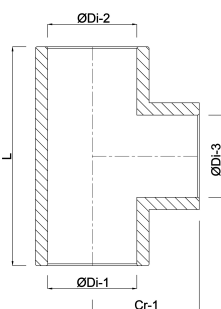

# TEKNISKE SPECIFIKATIONER

Farve grå

Materiale PVC-U

Tilslutning limmuffe

Størrelse 90 mm

Tryk 16 bar

## DIMENSIONER

Cr-1 97 mm

L 194 mm

ØDi-1 90 mm

ØDi-2 90 mm

ØDi-3 90 mm

β 90 °

Genereret den: 20-02-2026