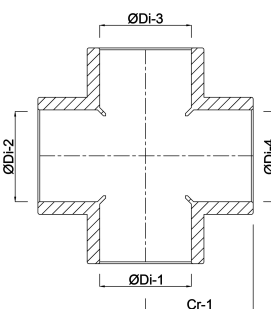

# TEKNISKE SPECIFIKATIONER

Farve grå

Materiale PVC-U

Størrelse 16 mm

Tilslutning limmuffe

Tryk 16 bar

## DIMENSIONER

Cr-1 24 mm

L 48 mm

ØDi-1 16 mm

ØDi-2 16 mm

ØDi-3 16 mm

ØDi-4 16 mm

Genereret den: 22-02-2026