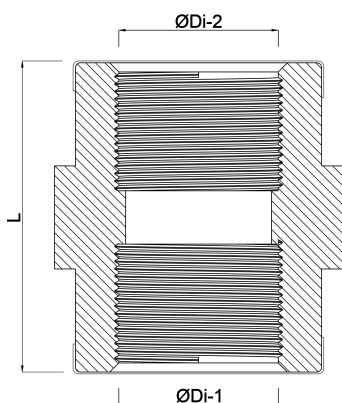

Profec Overgangsmuffe PVC-U 1 1/4" indvendig gevind 16bar grå med rustfri stål ring type forstærket (0100724)

TEKNISKE SPECIFIKATIONER

Farve	grå
Type	forstærket
Materiale	PVC-U
Egenskaber	med rustfri stål ring
Tilslutning	indvendig gevind
Tryk	16 bar
Størrelse	1 1/4"

DIMENSIONER

L	50 mm
ØDi-1	1 1/4 "
ØDi-2	1 1/4 "

Genereret den: 23-02-2026

Bevo Nordic A/S
Pakhusgården 54
5000 Odense C
Danmark
+45 66 19 25 45
info@bevo.dk
<http://www.bevo.com>