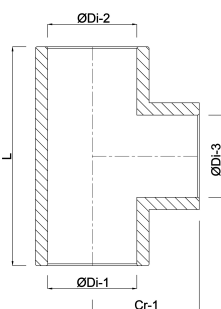

Profec T-stykke 90° PVC-U 140 mm limmuffe 16bar grå (7031437)

TEKNISKE SPECIFIKATIONER

Farve grå

Materiale PVC-U

Tilslutning limmuffe

Størrelse 140 mm

Tryk 16 bar

DIMENSIONER

Cr-1 149 mm

L 298 mm

ØDi-1 140 mm

ØDi-2 140 mm

ØDi-3 140 mm

β 90 °

Genereret den: 20-02-2026

Bevo Nordic A/S
Pakhusgården 54
5000 Odense C
Danmark
+45 66 19 25 45
info@bevo.dk
<http://www.bevo.com>