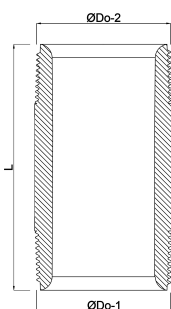

**Profec Nr. 23 Nippelrør  
messing 1/2" udvendig gevind  
40bar 100 mm (0701814)**

# TEKNISKE SPECIFIKATIONER

Materiale	messing
Tilslutning	udvendig gevind
Fitting nr.	Nr. 23
Tryk	40 bar
Størrelse	1/2"
Længde	100 mm

## DIMENSIONER

F-1	15 mm
F-2	15 mm
L	100 mm
ØDo-1	1/2 "
ØDo-2	1/2 "

**Genereret den: 21-02-2026**

Bevo Nordic A/S  
Pakhusgården 54  
5000 Odense C  
Danmark  
+45 66 19 25 45  
[info@bevo.dk](mailto:info@bevo.dk)  
<http://www.bevo.com>