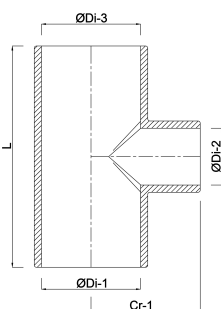

# TEKNISKE SPECIFIKATIONER

Farve grå

Materiale PVC-U

Tilslutning limmuffe

Størrelse 50 mm x 32 mm x 50 mm

Tryk 16 bar

## DIMENSIONER

Cr-1 48 mm

L 114 mm

ØDi-1 50 mm

ØDi-2 32 mm

ØDi-3 50 mm

β 90°

Genereret den: 20-02-2026