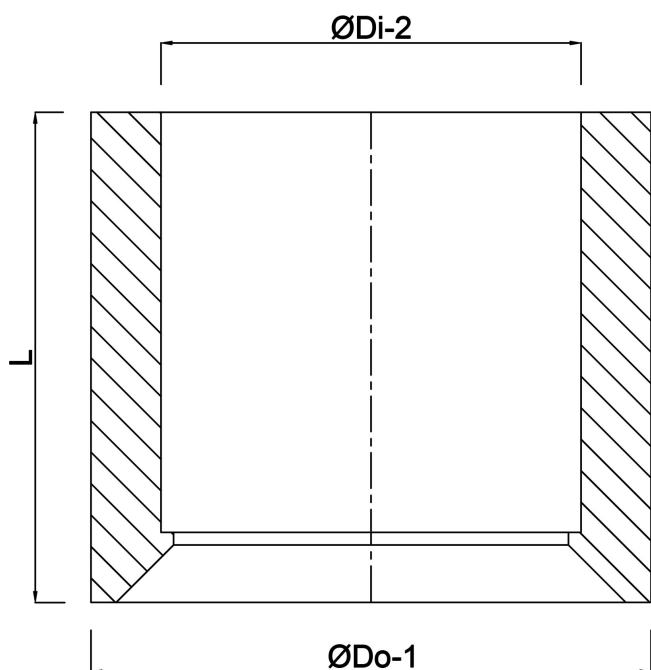

**Reduktionsbøsning gummi 50  
mm x 1 - 1 1/4" studs x  
sifontætning sort (0300262)**

# TEKNISKE SPECIFIKATIONER

Farve	sort
Materiale	gummi
Tilslutning	studs x sifontætning
Størrelse	50 mm x 1 - 1 1/4"

## DIMENSIONER

L 22 mm

ØDi-2 50 mm

ØDo-1 1 1/4 "

**Genereret den: 20-02-2026**

Bevo Nordic A/S  
Pakhusgården 54  
5000 Odense C  
Danmark  
+45 66 19 25 45  
[info@bevo.dk](mailto:info@bevo.dk)  
<http://www.bevo.com>