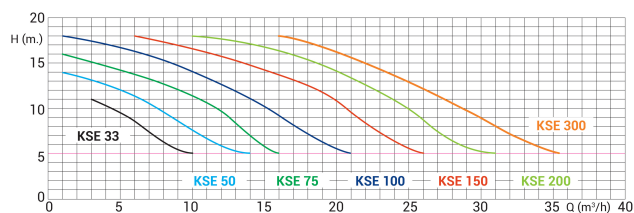

Kripsol Poolpumpe 50 mm limmuffe 5A 230VAC sort type KSE 100 M 1HK (7009822)

KRIPSOL[®]

TEKNISKE SPECIFIKATIONER

Farve	sort
Pump body	PP GF
Materiale impeller 1	noryl
Pakningsmateriale	rustfri stål 316
Tilslutning	limmuffe
Maks. temperatur	50 °C
Frekvens	50 Hz
IP værdi	IP55
Maks. arbejdstryk	2,5 bar
Pakningsdimensioner L/B/H	650 x 255 x 330 mm
Motor RPM	2850
Type	KSE 100 M
Kapacitet	15,4 m ³ /t
Udgangseffekt	1 HK
MWC	18 m
Størrelse	50 mm
Længde	550 mm

Volt 230VAC

Vægt 14 kg

Effekt 0.75 kW

Ampere 5 A

Lydniveau 60.8 dB

DIMENSIONER

A 550 mm

PRODUKTINFORMATION

Kripsol Koral KSE er en optimeret og super lydløs pumpe, der er velegnet til private pools op til 177 m³.

Funktioner:

- Tilslutning: inkl. 50 mm eller 60 mm slipunioner
- Synlighed af internt forfilter, nem adgang
- Korrosionsbestandig impeller af Noryl
- Dobbelt afløb, let åbning
- Egnet til brug i saltvand