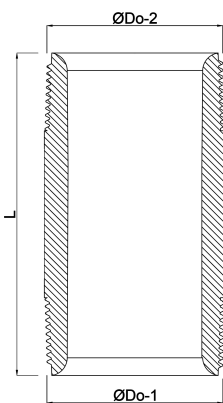

Profec Nr. 23 Nippelrør stål sort 1" udvendig gevind 16bar 80 mm (1164080)

TEKNISKE SPECIFIKATIONER

Materiale	stål sort
Tilslutning	udvendig gevind
DIN Standard	DIN 2982
Fitting nr.	Nr. 23
Tryk	16 bar
Størrelse	1"
Længde	80 mm

DIMENSIONER

L	80 mm
ØDo-1	1 "
ØDo-2	1 "

Genereret den: 22-02-2026

Bevo Nordic A/S
Pakhusgården 54
5000 Odense C
Danmark
+45 66 19 25 45
info@bevo.dk
<http://www.bevo.com>