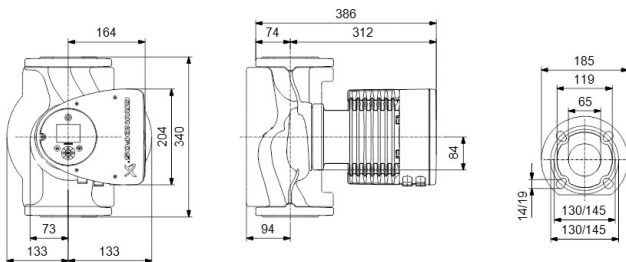

# TEKNISKE SPECIFIKATIONER

Farve sort/rød

Materiale rustfri stål

Godkendelse WRAS

Pump body rustfri stål

Materiale impeller 1 glasfiberforstærket PES

Tilslutning flange

Volt 230VAC

Maks. Løftehøjde 6 m

Størrelse

DN65

Ampere

1.57 A

**Genereret den: 12-06-2026**

Bevo Nordic A/S  
Pakhusgården 54  
5000 Odense C  
Danmark  
+45 66 19 25 45  
[info@bevo.dk](mailto:info@bevo.dk)  
<http://www.bevo.com>