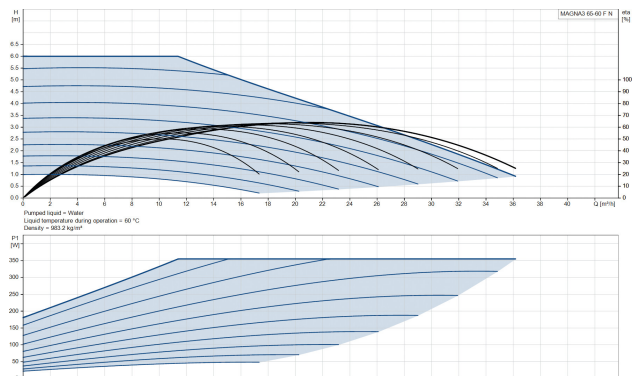

Størrelse

DN65

Ampere

1.57 A

Genereret den: 12-06-2026

Bevo Nordic A/S
Pakhusgården 54
5000 Odense C
Danmark
+45 66 19 25 45
info@bevo.dk
<http://www.bevo.com>