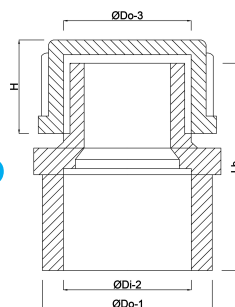

**VDL Endesæt PVC-U 20 mm x
1/2" limmuffe 10bar grå**
(0110569)

V-L Van de Lande

TEKNISKE SPECIFIKATIONER

Materiale	PVC-U
Tilslutning	limmuffe
Tryk	10 bar
Farve	grå
Størrelse	20 mm x 1/2"

DIMENSIONER

H	32 mm
Lb	40 mm
T	8 mm
ØDi-2	20 mm
ØDo-1	27.8 mm
ØDo-3	1/2 "