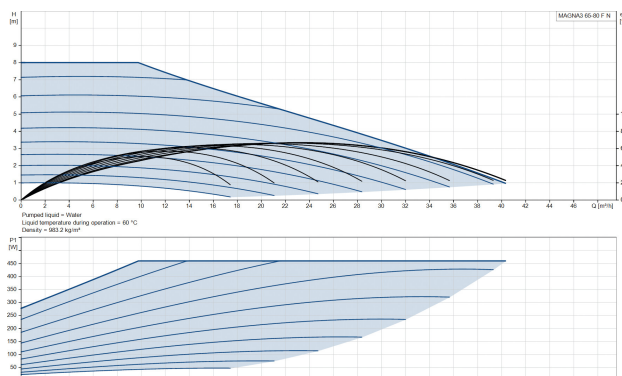

Størrelse

DN65

Ampere

2.12 A

Genereret den: 12-06-2026

Bevo Nordic A/S
Pakhusgården 54
5000 Odense C
Danmark
+45 66 19 25 45
info@bevo.dk
<http://www.bevo.com>