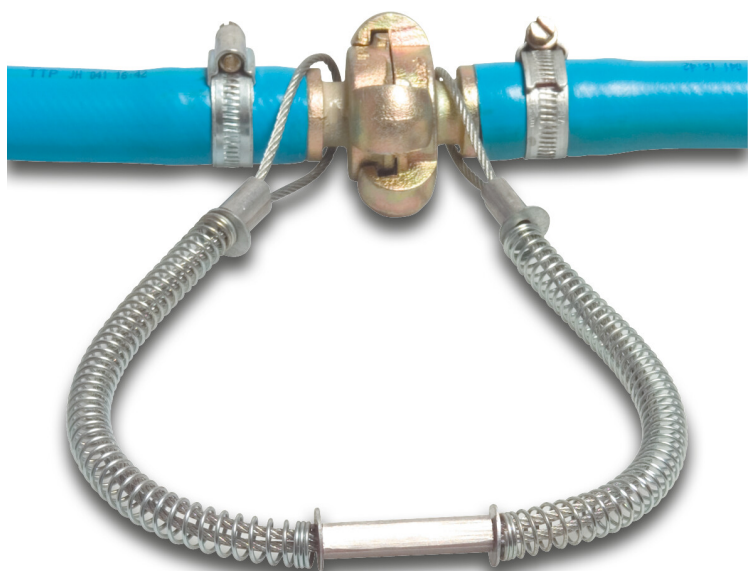

# Profec Slange sikkerhedskabel stål galvaniseret type WH 6 (0465101)

# TEKNISKE SPECIFIKATIONER

Materiale	stål
Overfladebehandling	galvaniseret
Type	WH 6
Egnet til	1 1/2" - 3"
Spænding	1400 kg

## PRODUKTINFORMATION

Sikkerhedskabel, der forhindrer koblingerne i at blive udskudt fra slangen under tryk.

**Genereret den: 21-02-2026**

Bevo Nordic A/S  
Pakhusgården 54  
5000 Odense C  
Danmark  
+45 66 19 25 45  
[info@bevo.dk](mailto:info@bevo.dk)  
<http://www.bevo.com>