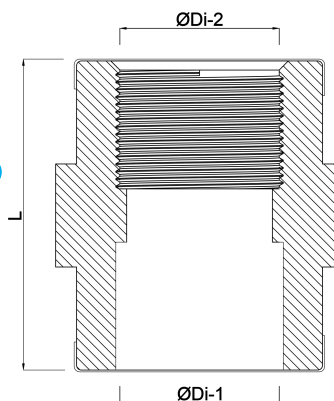

**VDL Overgangsmuffe PVC-U 16
mm x 1/4" limmuffe x
indvendig gevind 16bar grå
(0100346)**

V-L Van de Lande

TEKNISKE SPECIFIKATIONER

Farve	grå
Materiale	PVC-U
Størrelse	16 mm x 1/4"
Tilslutning	limmuffe x indvendig gevind
Tryk	16 bar

DIMENSIONER

F-1	12 mm
F-2	12 mm
L	29 mm
ØDi-1	16 mm
ØDi-2	1/4 "

Genereret den: 22-02-2026

Bevo Nordic A/S
Pakhusgården 54
5000 Odense C

Danmark
+45 66 19 25 45
info@bevo.dk
<http://www.bevo.com>