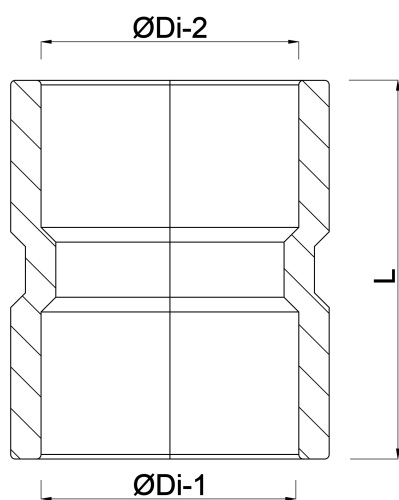

Muffe PVC-U 140 mm limmuffe 16bar grå (7014862)

TEKNISKE SPECIFIKATIONER

Farve grå

Materiale PVC-U

Tilslutning limmuffe

Størrelse 140 mm

Tryk 16 bar

DIMENSIONER

Form sprøjtstøbt

L 160 mm

ØDi-1 140 mm

ØDi-2 140 mm

Genereret den: 20-02-2026

Bevo Nordic A/S
Pakhusgården 54
5000 Odense C
Danmark
+45 66 19 25 45
info@bevo.dk
<http://www.bevo.com>