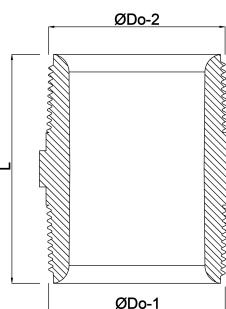

**Profec Brystnippel sekskantet
PVC-U 1/2" udvendig gevind
10bar grå (0110536)**

TEKNISKE SPECIFIKATIONER

Farve	grå
Materiale	PVC-U
Tilslutning	udvendig gevind
Tryk	10 bar
Størrelse	1/2"

DIMENSIONER

L	45 mm
ØDo-1	1/2 "
ØDo-2	1/2 "
F-1	15 mm
F-2	15 mm
K-1	22 mm