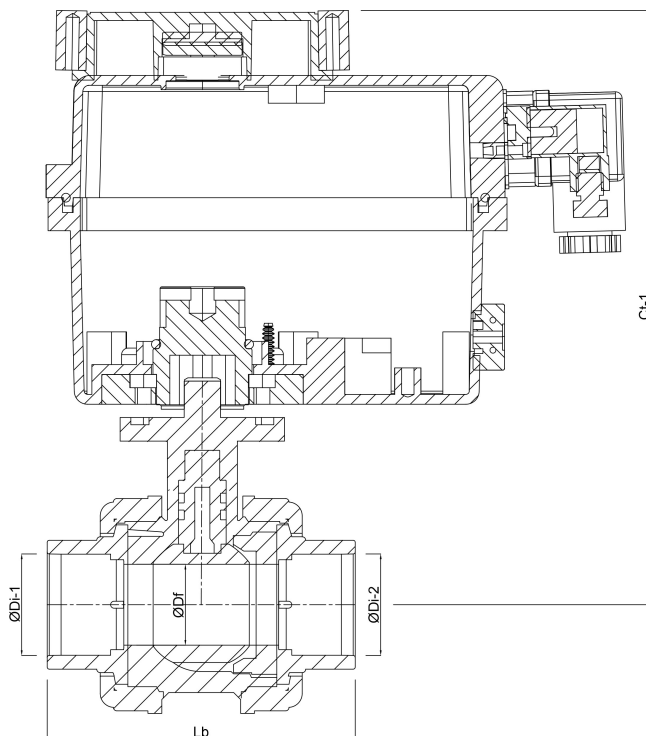

## DIMENSIONER

Ct-1 266.5 mm

Lb 190 mm

ØDf 50 mm

ØDi-1 63 mm

ØDi-2 63 mm