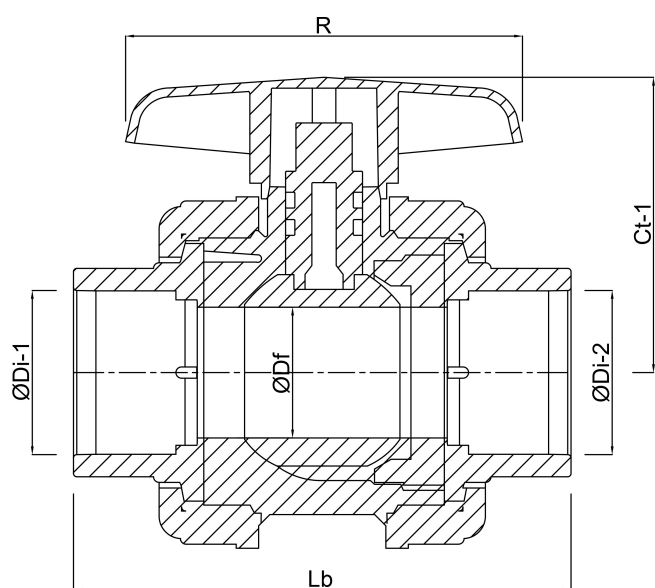

Hus konstruktion 3-delt

Materialehus PVC-U

Pakningsmateriale PE/EPDM

Tilslutning limmuffe

Temperatur rækkevidde 10°C - 60°C

Størrelse 40 mm

DN 32

Tryk 16 bar

DIMENSIONER

Ct-1 84.5 mm

Lb 142 mm

R 110.5 mm

ØDf 32 mm

ØDi-1 40 mm

ØDi-2 40 mm

Genereret den: 20-02-2026