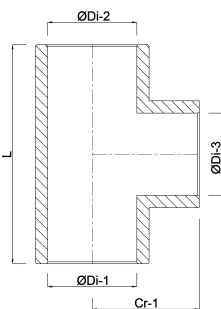

# TEKNISKE SPECIFIKATIONER

Farve grå

Materiale PVC-U

Tilslutning limmuffe

Størrelse 12 mm

Tryk 16 bar

## DIMENSIONER

Cr-1 19 mm

L 38 mm

ØDi-1 12 mm

ØDi-2 12 mm

ØDi-3 12 mm

β 90°

Genereret den: 20-02-2026