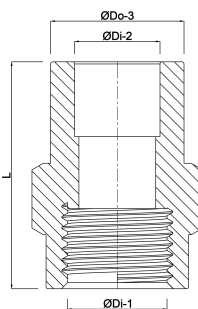

**Profec Overgangsmuffe PVC-U  
63/75 mm x 2"  
limmuffe/limstuds x indvendig  
gevind 10bar grå (0100268)**

# TEKNISKE SPECIFIKATIONER

Farve	grå
Materiale	PVC-U
Tilslutning	limmuffe/limstuds x indvendig gevind
Tryk	10 bar
Størrelse	63/75 mm x 2"

## DIMENSIONER

F-2	29 mm
L	82 mm
P-1	38 mm
ØDi-1	2 "
ØDi-2	63 mm
ØDo-3	75 mm

Genereret den: 20-02-2026

Bevo Nordic A/S  
Pakhusgården 54  
5000 Odense C  
Danmark  
+45 66 19 25 45  
[info@bevo.dk](mailto:info@bevo.dk)  
<http://www.bevo.com>