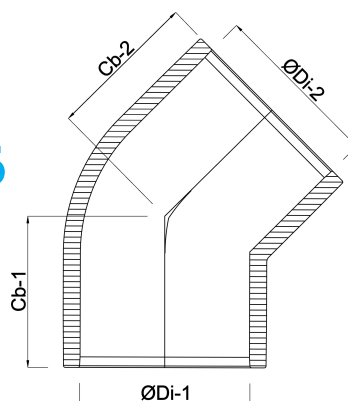

VDL Vinkel 45° PVC-U 160 mm limmuffe 16bar grå (7002618)

V-L Van de Lande

TEKNISKE SPECIFIKATIONER

Farve grå

Materiale PVC-U

Størrelse 160 mm

Tilslutning limmuffe

Tryk 16 bar

DIMENSIONER

Cb-1 121 mm

Cb-2 121 mm

ØDi-1 160 mm

ØDi-2 160 mm

β 45 °

Genereret den: 24-02-2026

Bevo Nordic A/S
Pakhusgården 54
5000 Odense C