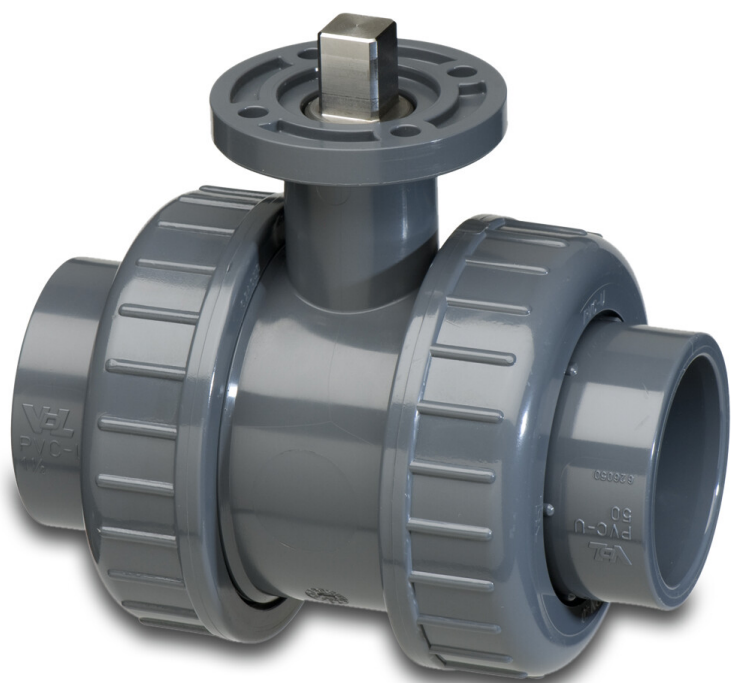

VDL Kugleventil PVC-U 63 mm limmuffe 16bar grå type ISO- TOP (7018375)

VDL Van de Lande

TEKNISKE SPECIFIKATIONER

Farve grå

Type ISO-TOP

Materiale PVC-U

Pakningsmateriale EPDM

Tilslutning limmuffe

Temperatur rækkevidde 0°C - 60°C

Tryk 16 bar

Størrelse 63 mm

DIMENSIONER

Ct-1 108.5 mm

Lb 178 mm

ØDf 50 mm

ØDi-1 63 mm