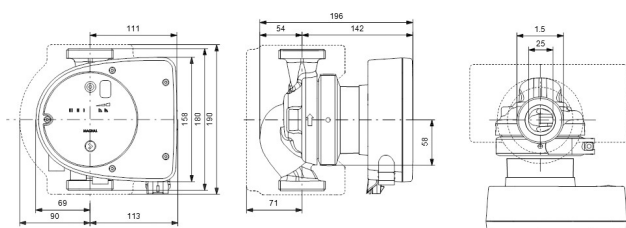

Frekvens 50 Hz

Maksimal
omgivelsestemperatur 40 °C

Tryk 10 bar

Minimum ambient temperature 0 °C

Type MAGNA1 25-120N EuP ready

Maks. Løftehøjde 12 m

Størrelse 1 1/2"

PRODUKTINFORMATION