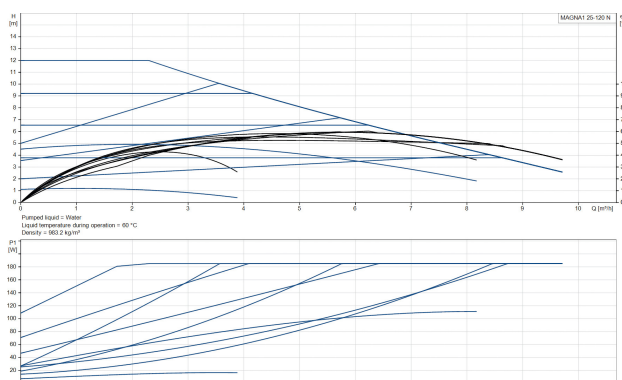

**Grundfos Cirkulationspumpe
med variabel hastighed rustfri
stål 1 1/2" udvendig gevind
10bar 1.51A 230VAC sort/rød
type MAGNA1 25-120N EuP
ready (7039255)**

GRUNDFOS 

TEKNISKE SPECIFIKATIONER

Farve sort/rød

Frekvens 50 Hz

Maksimal
omgivelsestemperatur 40 °C

Tryk 10 bar

Minimum ambient temperature 0 °C

Type MAGNA1 25-120N EuP ready

Maks. Løftehøjde 12 m

Størrelse 1 1/2"

PRODUKTINFORMATION

Den nye MAGNA1 er den enkle løsning til et veludført arbejde. Den er det perfekte valg ved udskiftning af ældre cirkulationspumper, og da den overholder EuP direktivet af 2015, er der betydelige besparelser på elforbruget. Det ideelle valg til grundlæggende ydelsesbehov i applikationer, hvor der ønskes grundlæggende systemkontrol og overvågning. Overvågning via fejlrelæet sikrer ro i sindet. Digital start/stop-indgang til fjernstyring af pumpen. Kontinuerlig drift og reduceret nedetid med den trådløse tvillingpumpefunktion (tilgængelig på pumper med to hoveder) Høj energieffektivitet, der resulterer i betydelige besparelser på elektricitet. Nem opsætning og betjening via den enkle brugergrænseflade. Ingen vedligeholdelse på grund af designet med dåserotor. MAGNA1 er det enkle og effektive valg til de fleste applikationer, herunder opvarmning, hovedpumpe, blandesløjfer, varmeflader, køling, klima anlæg, jordvarmepumpesystemer og mindre chiller-applikationer.