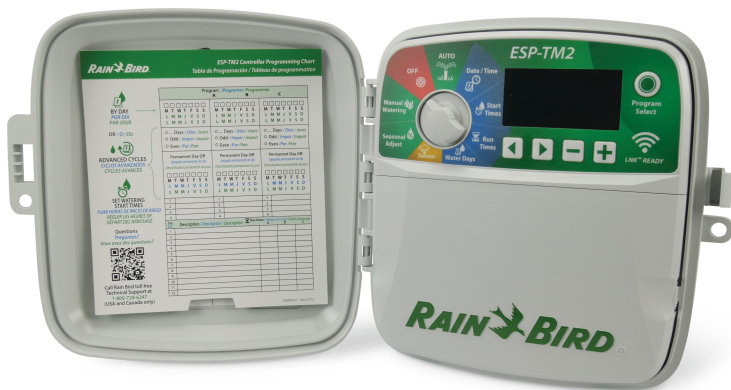

Rain Bird Vandingscomputer 24VAC hvid type ESP-TM2 Wi- Fi-kompatibel 12 stationer (7027384)

RAIN BIRD

TEKNISKE SPECIFIKATIONER

Farve	hvid
Type	ESP-TM2
Type	Wi-Fi-kompatibel
Højde	200 mm
IP værdi	IP24
Volt	24VAC
Antal stationer	12

PRODUKTINFORMATION

Rain Bird vandingskontrolleren, type ESP-TM2, findes i modeller med 4, 6, 8 og 12 stationer. Leveres med en ny drejekontrol, der svarer til Hunter's X-Core. Velegnet til både udendørs og indendørs installationer, der er ideelle til små og mellemstore haver. Leveres med en Vægmonteret kasse, skruer og ankerskærme. Kompatibelt med LNK WI-FI 2 modulet for fjernbetjening af styringsystemet via appen.