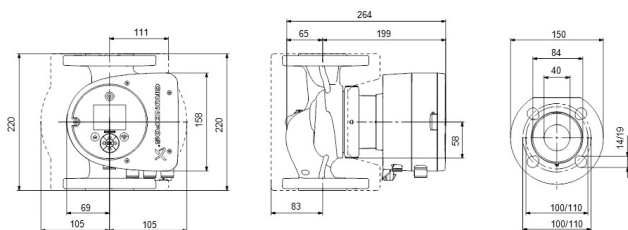

Størrelse

DN40

Ampere

0.8 A

Genereret den: 12-06-2026

Bevo Nordic A/S
Pakhusgården 54
5000 Odense C
Danmark
+45 66 19 25 45
info@bevo.dk
<http://www.bevo.com>