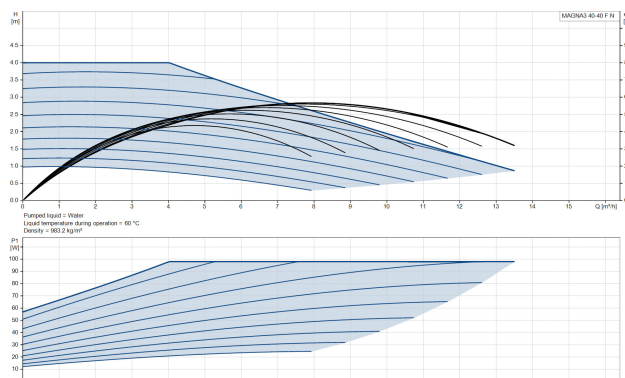

Størrelse

DN40

Ampere

0.8 A

Genereret den: 12-06-2026

Bevo Nordic A/S
Pakhusgården 54
5000 Odense C
Danmark
+45 66 19 25 45
info@bevo.dk
<http://www.bevo.com>