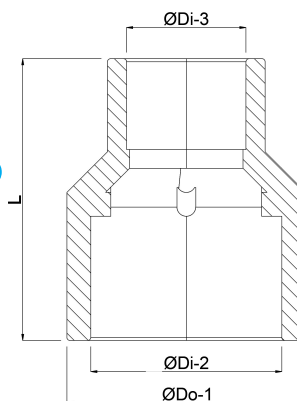

**Profec Reduktionsmuffe PVC-U
75/63 mm x 63 mm
limstuds/limmuffe x limmuffe
16bar grå (0101348)**

TEKNISKE SPECIFIKATIONER

Farve	grå
Materiale	PVC-U
Tilslutning	limstuds/limmuffe x limmuffe
Størrelse	75/63 mm x 63 mm
Tryk	16 bar

DIMENSIONER

Form	sprøjtstøbt
L	100 mm
ØDi-2	63 mm
ØDi-3	63 mm
ØDo-1	75 mm

Genereret den: 20-02-2026

Bevo Nordic A/S
Pakhusgården 54
5000 Odense C

Danmark
+45 66 19 25 45
info@bevo.dk
<http://www.bevo.com>