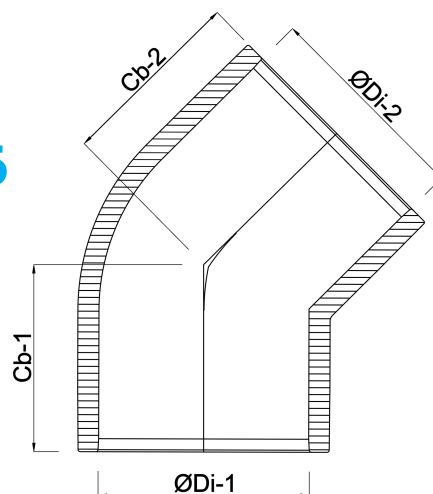

ØDi-1 16 mm

ØDi-2 16 mm

Cb-1 36 mm

Cb-2 36 mm

Genereret den: 13-02-2026

Bevo Nordic A/S
Pakhusgården 54
5000 Odense C
Danmark
+45 66 19 25 45

info@bevo.dk
<http://www.bevo.com>