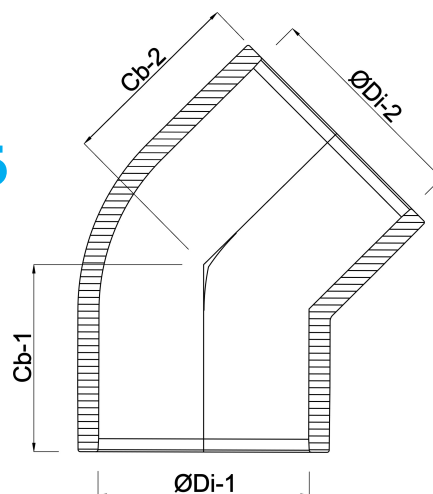

Cb-1 36 mm

Cb-2 36 mm

ØDi-1 16 mm

ØDi-2 16 mm

Genereret den: 20-02-2026

Bevo Nordic A/S
Pakhusgården 54
5000 Odense C
Danmark
+45 66 19 25 45

info@bevo.dk
<http://www.bevo.com>