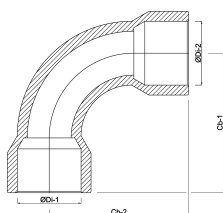

**Profec Lang bøjning 90° PVC-U
63 mm limmuffe 10bar grå
type ekstruderet (0110191)**

TEKNISKE SPECIFIKATIONER

Farve grå

Type ekstruderet

Materiale PVC-U

Tilslutning limmuffe

Størrelse 63 mm

Tryk 10 bar

DIMENSIONER

Cb-1 150 mm

Cb-2 150 mm

Form håndformet

ØDi-1 63 mm

ØDi-2 63 mm

β 90 °

Genereret den: 20-02-2026