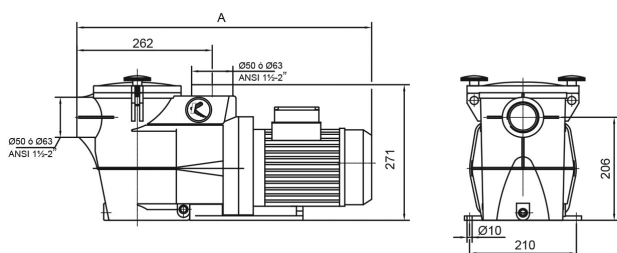

# TEKNISKE SPECIFIKATIONER

Farve	sort
Pump body	PP GF
Materiale impeller 1	noryl
Pakningsmateriale	rustfri stål 316
Tilslutning	limmuffe
Maks. temperatur	50 °C
Frekvens	50 Hz
IP værdi	IP55
Maks. arbejdstryk	2,5 bar
Pakningsdimensioner L/B/H	650 x 255 x 330 mm
Motor RPM	2850
Type	KSE 100 T1 IE3
Kapacitet	15,4 m <sup>3</sup> /t
Udgangseffekt	1 HK
Maks. løftehøjde	18 m
Størrelse	50 mm
Længde	550 mm

## DIMENSIONER

A 550 mm