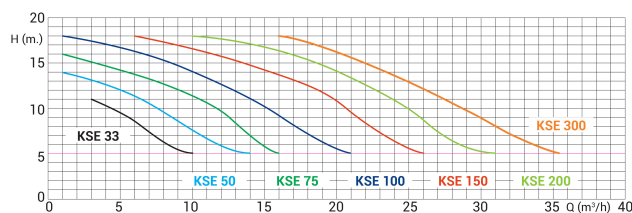

**Kripsol Poolpumpe 50 mm
limmuffe 3,4/2A 400VAC sort
type KSE 100 T1 IE3 1HK
(7009823)**

KRIPSOL®

TEKNISKE SPECIFIKATIONER

Farve	sort
Pump body	PP GF
Materiale impeller 1	noryl
Pakningsmateriale	rustfri stål 316
Tilslutning	limmuffe
Maks. temperatur	50 °C
Frekvens	50 Hz
IP værdi	IP55
Maks. arbejdstryk	2,5 bar
Pakningsdimensioner L/B/H	650 x 255 x 330 mm
Motor RPM	2850
Type	KSE 100 T1 IE3
Kapacitet	15,4 m ³ /t
Udgangseffekt	1 HK
MWC	18 m
Størrelse	50 mm
Længde	550 mm

Volt 400VAC

Vægt 13.5 kg

Effekt 0.75 kW

Ampere 3,4/2 A

Lydniveau 60.8 dB

DIMENSIONER

A 550 mm

PRODUKTINFORMATION

Kripsol Koral KSE er en optimeret og super lydløs pumpe, der er velegnet til private pools op til 177 m³.

Funktioner:

- Tilslutning: inkl. 50 mm eller 60 mm slipunioner
- Synlighed af internt forfilter, nem adgang
- Korrosionsbestandig impeller af Noryl
- Dobbelt afløb, let åbning
- Egnet til brug i saltvand