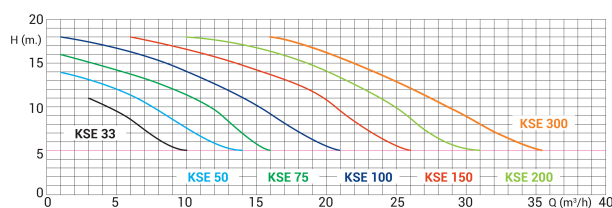

# TEKNISKE SPECIFIKATIONER

Farve	sort
Pump body	PP GF
Materiale impeller 1	noryl
Pakningsmateriale	rustfri stål 316
Tilslutning	limmuffe
Maks. temperatur	50 °C
Frekvens	50 Hz
IP værdi	IP55
Maks. arbejdstryk	2,5 bar
Pakningsdimensioner L/B/H	650 x 255 x 330 mm
Motor RPM	2850
Type	KSE 100 T1 IE3
Kapacitet	15,4 m <sup>3</sup> /t
Udgangseffekt	1 HK
Maks. løftehøjde	18 m
Størrelse	50 mm
Længde	550 mm

## DIMENSIONER

A 550 mm