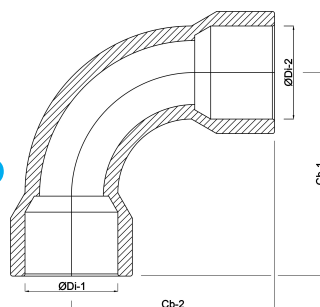

Profec Lang bøjning 90° PVC-U
50 mm limmuffe 16bar grå
(0110181)

TEKNISKE SPECIFIKATIONER

Farve grå

Materiale PVC-U

Tilslutning limmuffe

Tryk 16 bar

Størrelse 50 mm

DIMENSIONER

Cb-1 131 mm

Cb-2 131 mm

Form sprøjttestøbt

ØDi-1 50 mm

ØDi-2 50 mm

β 90 °

Genereret den: 20-02-2026

Bevo Nordic A/S
Pakhusgården 54
5000 Odense C
Danmark
+45 66 19 25 45
info@bevo.dk
<http://www.bevo.com>