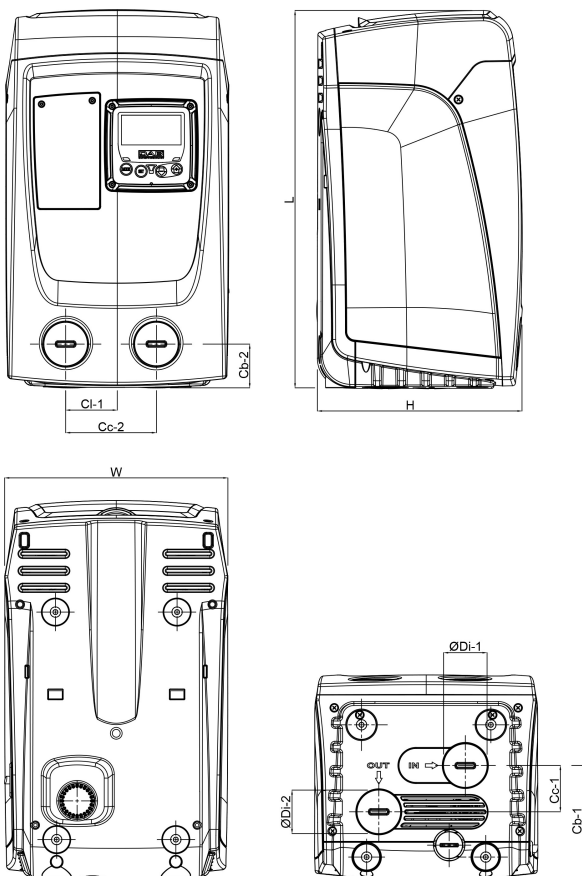

**DAB Husvandværk KIWA-
kompatibel PP 1" indvendig
gevind 7,5bar 4,8A 230VAC
grøn type ESYBOX Mini 3
(7043397)**

TEKNISKE SPECIFIKATIONER

Farve	grøn
Materiale	PP
Pump body	PP
Materiale (fjeder)	rustfri stål 303
Materiale impeller 1	noryl
Tilslutning	indvendig gevind
Volt	230VAC
Maks. temperatur	40 °C
Mindste mellemtemperatur (kontinuerlig)	0 °C
Maksimal omgivelsestemperatur	50 °C
Tryk	7,5 bar
Type	ESYBOX Mini 3
Tank	1 L
Størrelse	1"
Effekt	0.85 kW
Antal impeller	3

MWC 55

Ampere 4,8 A

Maks. flow rate 4.8 m³/h

BEP Capacity 39.7

BEP Head 2.61

PORlh 52.8

PORhh 35.3

PORlq 1.827

PORhq 3.132

PRODUKTINFORMATION

Esybox Mini 3 trykforstærker er specielt designet til brug i drikkevandsinstallationer og har en indbygget sikkerhedsanordning, der automatisk stopper pumpen, når trykket falder til under 0,5 bar. Inkluderer en selvansugende flertrinspumpe, elektronisk inverterstyring, tryk-og flowsensorer, justerbar LCD-skærm i høj opløsning, med 1-liters indbygget ekspansionsbeholder og filterindsatsventil. Velegnet til brug med drikkevand, til husholdningssystemer og haveinstallationer. Trykindstillingspunkt, der kan justeres fra 1 til 5,5 bar. Maks. sugedybde: 8 meter. Installation: vandret eller lodret fastgjort position