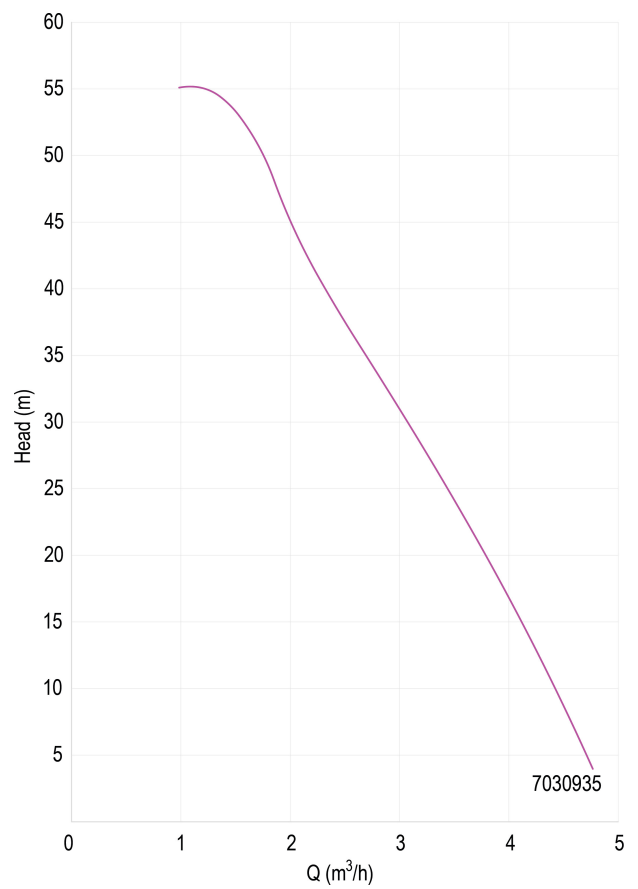

**DAB Husvandværk KIWA-
kompatibel PP 1" indvendig
gevind 7,5bar 4,8A 230VAC
grøn type ESYBOX Mini 3
(7043397)**

TEKNISKE SPECIFIKATIONER

Farve	grøn
Materiale	PP
Pump body	PP
Materiale (fjeder)	rustfri stål 303
Materiale impeller 1	noryl
Tilslutning	indvendig gevind
Volt	230VAC
Maks. temperatur	40 °C
Mindste mellemtemperatur (kontinuerlig)	0 °C
Maksimal omgivelsestemperatur	50 °C
Tryk	7,5 bar
Type	ESYBOX Mini 3
Tank	1 L
Størrelse	1"
Effekt	0.85 kW
Antal impeller	3

MWC 55

Ampere 4,8 A

Maks. flow rate 4.8 m³/h

BEP Capacity 39.7

BEP Head 2.61

PORlh 52.8

PORhh 35.3

PORlq 1.827

PORhq 3.132

PRODUKTINFORMATION

Esybox Mini 3 trykforstærker er specielt designet til brug i drikkevandsinstallationer og har en indbygget sikkerhedsanordning, der automatisk stopper pumpen, når trykket falder til under 0,5 bar. Inkluderer en selvansugende flertrinspumpe, elektronisk inverterstyring, tryk-og flowsensorer, justerbar LCD-skærm i høj opløsning, med 1-liters indbygget ekspansionsbeholder og filterindsatsventil. Velegnet til brug med drikkevand, til husholdningssystemer og haveinstallationer. Trykindstillingspunkt, der kan justeres fra 1 til 5,5 bar. Maks. sugedybde: 8 meter. Installation: vandret eller lodret fastgjort position