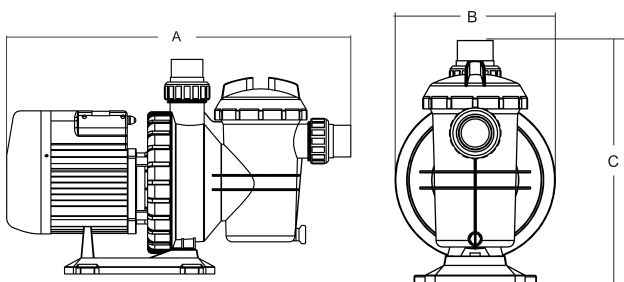

**Flotide Poolpumpe 50 mm / 1
1/2" metrisk/imperial limmuffe
2,5A 230VAC sort type SC 050
UK plug 0.5HK UK plug
(7030254)**

FLOTIDE

TEKNISKE SPECIFIKATIONER

Farve	sort
Aksel	rustfri stål 316
Pakningsmateriale	rustfri stål 316
Tilslutning	metrisk/imperial limmuffe
Type	UK plug
Længde	600 mm
Volt	230VAC
Maks. temperatur	40 °C
Bredde	240 mm
Højde	370 mm
Frekvens	50 Hz
IP værdi	IPX5
Maks. arbejdstryk	3,5 bar
Type	SC 050
Kapacitet	12 m ³ /t
Udgangseffekt	0,5 HK
Maks. løftehøjde	6 m

Størrelse 50 mm / 1 1/2"

Vægt 10.4 kg

Effekt 0.38 kW

Ampere 2,5 A

Lydniveau 60 dB

BEP Capacity 11

BEP Head 4.5

DIMENSIONER

A 600 mm

B 240 mm

C 370 mm

PRODUKTINFORMATION

Denne pumpe er designet til mellemstore private swimmingpools. Lavt energiforbrug, støjsvag drift.

Funktioner:

- Forbindelse: metrisk/imperial limmuffe
- Gennemsigtigt låg for nem kontrol
- NSK leje
- Isolering: Klasse B
- IP55 beskyttelse
- Indbygget termisk beskyttelse
- Leveres med metriske og imperiale unioner
- Leveres med UK 3-pin stik