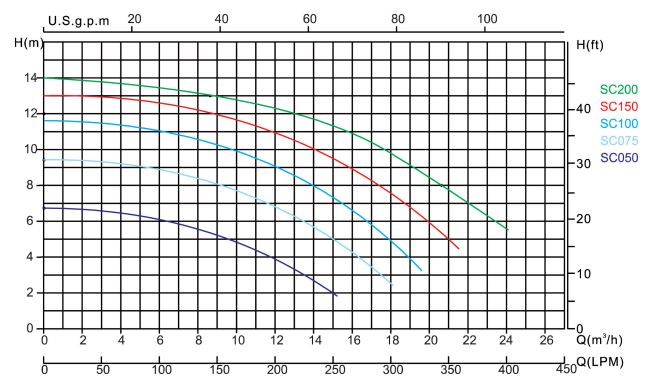

**Flotide Poolpumpe 50 mm / 1
1/2" metrisk/imperial limmuffe
2,5A 230VAC sort type SC 050
UK plug 0.5HK UK plug
(7030254)**

FLOTIDE

TEKNISKE SPECIFIKATIONER

Farve	sort
Aksel	rustfri stål 316
Pakningsmateriale	rustfri stål 316
Tilslutning	metrisk/imperial limmuffe
Type	UK plug
Længde	600 mm
Volt	230VAC
Maks. temperatur	40 °C
Bredde	240 mm
Højde	370 mm
Frekvens	50 Hz
IP værdi	IPX5
Maks. arbejdstryk	3,5 bar
Type	SC 050
Kapacitet	12 m ³ /t
Udgangseffekt	0,5 HK
Maks. løftehøjde	6 m

Størrelse 50 mm / 1 1/2"

Vægt 10.4 kg

Effekt 0.38 kW

Ampere 2,5 A

Lydniveau 60 dB

BEP Capacity 11

BEP Head 4.5

DIMENSIONER

A 600 mm

B 240 mm

C 370 mm

PRODUKTINFORMATION

Denne pumpe er designet til mellemstore private swimmingpools. Lavt energiforbrug, støjsvag drift.

Funktioner:

- Forbindelse: metrisk/imperial limmuffe
- Gennemsigtigt låg for nem kontrol
- NSK leje
- Isolering: Klasse B
- IP55 beskyttelse
- Indbygget termisk beskyttelse
- Leveres med metriske og imperiale unioner
- Leveres med UK 3-pin stik