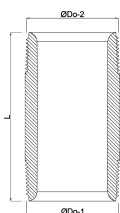

**Profec Nr. 23 Nippelrør stål
sort 3" udvendig gevind 16bar
150 mm (1169150)**

TEKNISKE SPECIFIKATIONER

| | |
|--------------|-----------------|
| Materiale | stål sort |
| Tilslutning | udvendig gevind |
| DIN Standard | DIN 2982 |
| Fitting nr. | Nr. 23 |
| Tryk | 16 bar |
| Størrelse | 3" |
| Længde | 150 mm |

DIMENSIONER

| | |
|-------|---------|
| L | 150 mm |
| ØDi-1 | 80.9 mm |
| ØDi-2 | 80.9 mm |
| ØDo-1 | 3 " |
| ØDo-2 | 3 " |

Genereret den: 23-02-2026

Bevo Nordic A/S
Pakhusgården 54
5000 Odense C
Danmark
+45 66 19 25 45
info@bevo.dk
<http://www.bevo.com>