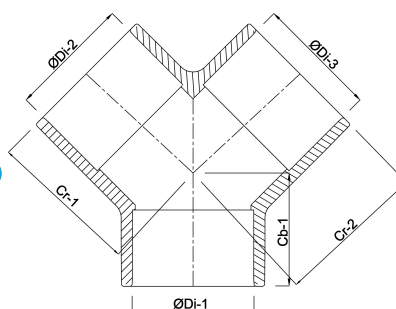

Cb-1 53 mm

Cr-1 75 mm

Cr-2 75 mm

ØDi-1 63 mm

ØDi-2 63 mm

ØDi-3 63 mm

Genereret den: 20-02-2026

Bevo Nordic A/S
Pakhusgården 54
5000 Odense C
Danmark
+45 66 19 25 45
info@bevo.dk
<http://www.bevo.com>