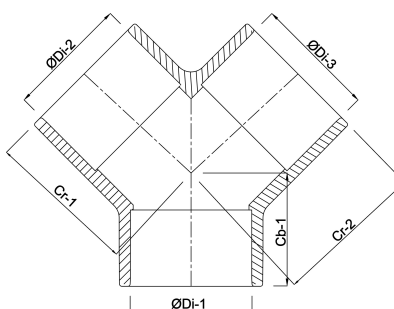

ØDi-1 63 mm

ØDi-2 63 mm

ØDi-3 63 mm

Cb-1 53 mm

Cr-1 75 mm

Cr-2 75 mm

Genereret den: 30-10-2025

Bevo Nordic A/S
Pakhusgården 54
5000 Odense C
Danmark
+45 66 19 25 45
info@bevo.dk
<http://www.bevo.com>