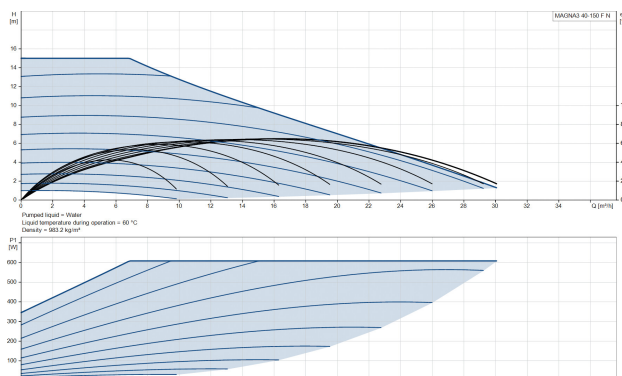

Størrelse

DN40

Ampere

2.68 A

Genereret den: 12-06-2026

Bevo Nordic A/S
Pakhusgården 54
5000 Odense C
Danmark
+45 66 19 25 45
info@bevo.dk
<http://www.bevo.com>