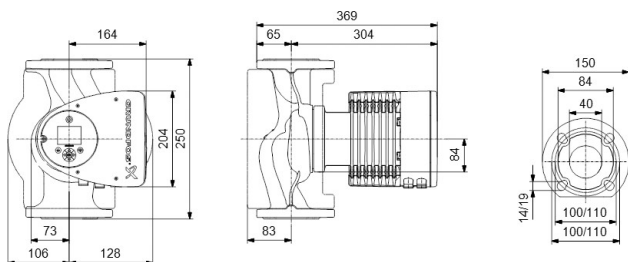

# TEKNISKE SPECIFIKATIONER

Farve sort/rød

Materiale rustfri stål

Godkendelse WRAS

Pump body rustfri stål

Materiale impeller 1 glasfiberforstærket PES

Tilslutning flange

Volt 230VAC

Maks. Løftehøjde 15 m

Størrelse

DN40

Ampere

2.68 A

**Genereret den: 12-06-2026**

Bevo Nordic A/S  
Pakhusgården 54  
5000 Odense C  
Danmark  
+45 66 19 25 45  
[info@bevo.dk](mailto:info@bevo.dk)  
<http://www.bevo.com>