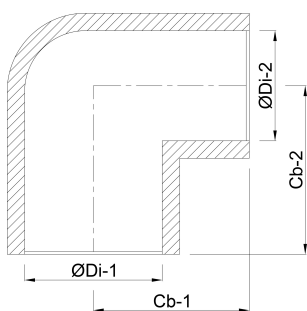

DIMENSIONER

Cb-1 72 mm

Cb-2 72 mm

ØDi-1 63 mm

ØDi-2 63 mm

β 90 °

Genereret den: 20-02-2026

Bevo Nordic A/S
Pakhusgården 54
5000 Odense C
Danmark
+45 66 19 25 45
info@bevo.dk
<http://www.bevo.com>