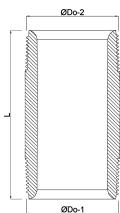

Profec Nr. 23 Nippelrør stål sort 2" udvendig gevind 16bar 250 mm (1167250)

TEKNISKE SPECIFIKATIONER

| | |
|--------------|-----------------|
| Materiale | stål sort |
| Tilslutning | udvendig gevind |
| DIN Standard | DIN 2982 |
| Fitting nr. | Nr. 23 |
| Tryk | 16 bar |
| Størrelse | 2" |
| Længde | 250 mm |

DIMENSIONER

| | |
|-------|---------|
| L | 250 mm |
| ØDi-1 | 53.1 mm |
| ØDi-2 | 53.1 mm |
| ØDo-1 | 2 " |
| ØDo-2 | 2 " |

Genereret den: 23-02-2026

Bevo Nordic A/S
Pakhusgården 54
5000 Odense C
Danmark
+45 66 19 25 45
info@bevo.dk
<http://www.bevo.com>