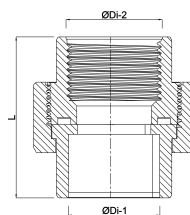

Profec Unionskobling PVC-U 90 mm x 3" limmuffe x indvendig gevind 10bar grå (0110088)

TEKNISKE SPECIFIKATIONER

Farve	grå
Materiale	PVC-U
Tilslutning	limmuffe x indvendig gevind
Tryk	10 bar
Størrelse	90 mm x 3"

DIMENSIONER

Do-n	138 mm
Hi-1	51 mm
L	126 mm
Lb	75 mm
P-1	51 mm
ØDi-1	3"
ØDi-2	90 mm

Genereret den: 20-02-2026

Bevo Nordic A/S
Pakhusgården 54
5000 Odense C
Danmark
+45 66 19 25 45
info@bevo.dk
<http://www.bevo.com>