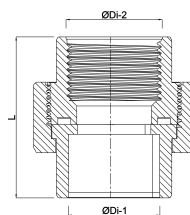

**Profec Unionskobling PVC-U 20
mm x 1/2" limmuffe x
indvendig gevind 10bar grå
(0110081)**

TEKNISKE SPECIFIKATIONER

Farve	grå
Materiale	PVC-U
Tilslutning	limmuffe x indvendig gevind
Tryk	10 bar
Størrelse	20 mm x 1/2"

DIMENSIONER

Do-n	40 mm
Hi-1	20 mm
L	47 mm
Lb	27 mm
P-1	10 mm
ØDi-1	1/2 "
ØDi-2	20 mm

Genereret den: 20-02-2026

Bevo Nordic A/S
Pakhusgården 54
5000 Odense C
Danmark
+45 66 19 25 45
info@bevo.dk
<http://www.bevo.com>