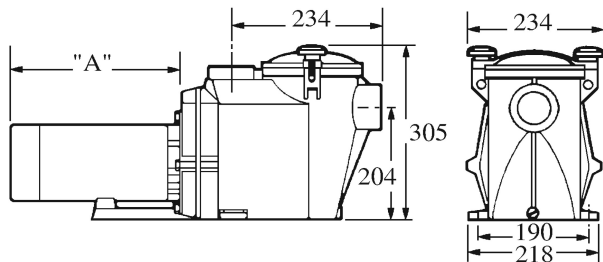

# TEKNISKE SPECIFIKATIONER

Farve	sort
Pump body	PP GF
Materiale impeller 1	noryl
Pakningsmateriale	rustfri stål 304
Tilslutning	limmuffe
Maks. temperatur	35 °C
Bredde	234 mm
Højde	305 mm
Frekvens	50 Hz
IP værdi	IP55
Type	RS II 30201
Kapacitet	23 m <sup>3</sup> /t
Udgangseffekt	2 HK
Størrelse	63 mm
Længde	594 mm
Volt	230VAC
Vægt	15 kg

Effekt 1.5 kW

Ampere 6,5 A

BEP Capacity 18.85

BEP Head 11.4

Funktioner:

- Union tilslutning: limmuffe 63 mm
- Saltvandsbestandig op til 0,4% (4gr/l)
- Eksklusivt fra Bosta/Bevo
- 180 grader roterbar boks for nem adgang
- Velegnet til pools op til 100m<sup>3</sup>