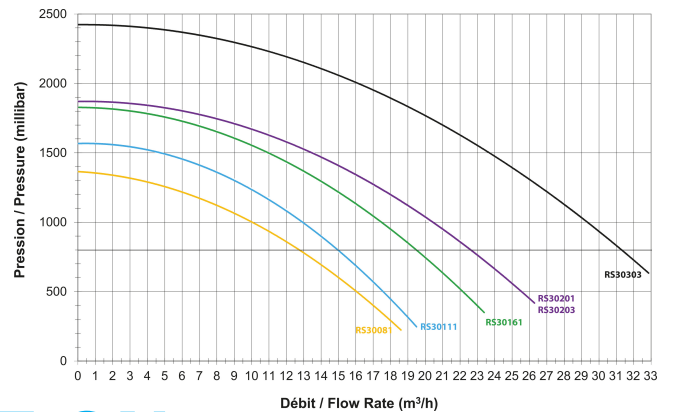

# TEKNISKE SPECIFIKATIONER

Farve	sort
Pump body	PP GF
Materiale impeller 1	noryl
Pakningsmateriale	rustfri stål 304
Tilslutning	limmuffe
Maks. temperatur	35 °C
Bredde	234 mm
Højde	305 mm
Frekvens	50 Hz
IP værdi	IP55
Type	RS II 30201
Kapacitet	23 m <sup>3</sup> /t
Udgangseffekt	2 HK
Størrelse	63 mm
Længde	594 mm
Volt	230VAC
Vægt	15 kg

Effekt 1.5 kW

Ampere 6,5 A

BEP Capacity 18.85

BEP Head 11.4