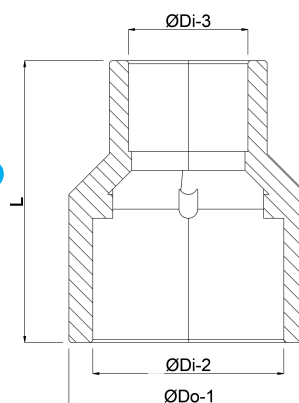

# TEKNISKE SPECIFIKATIONER

Farve	grå
Materiale	PVC-U
Tilslutning	limstuds/limmuffe x limmuffe
Størrelse	125/110 mm x 90 mm
Tryk	16 bar

## DIMENSIONER

Form	sprøjtstøbt
L	151 mm
ØDi-2	110 mm
ØDi-3	90 mm
ØDo-1	125 mm

**Genereret den: 20-02-2026**

Bevo Nordic A/S  
Pakhusgården 54  
5000 Odense C

Danmark  
+45 66 19 25 45  
[info@bevo.dk](mailto:info@bevo.dk)  
<http://www.bevo.com>