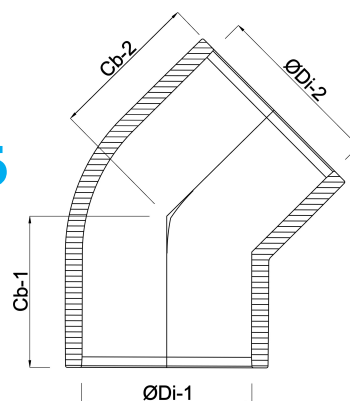

# TEKNISKE SPECIFIKATIONER

Farve grå

Materiale PVC-U

Størrelse 10 mm

Tilslutning limmuffe

Tryk 16 bar

## DIMENSIONER

Cb-1 15 mm

Cb-2 15 mm

ØDi-1 10 mm

ØDi-2 10 mm

$\beta$  45 °

**Genereret den: 24-02-2026**

Bevo Nordic A/S  
Pakhusgården 54  
5000 Odense C