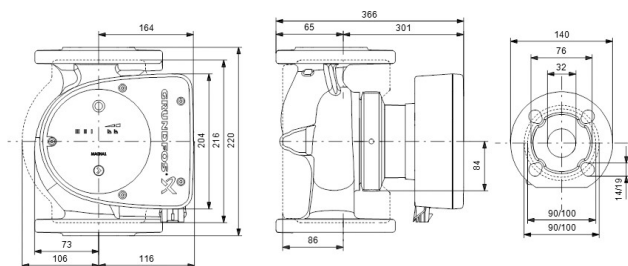

Ampere

1.48 A

PRODUKTINFORMATION

Den nye MAGNA1 er den enkle løsning til et veludført arbejde. Den er det perfekte valg ved udskiftning af ældre cirkulationspumper, og da den overholder EuP direktivet af 2015, er der betydelige besparelser på elforbruget. Det ideelle valg til grundlæggende ydelsesbehov i applikationer, hvor der ønskes grundlæggende systemkontrol og overvågning. Overvågning via fejlrelæet sikrer ro i sindet. Digital start/stop-indgang til fjernstyring af pumpen. Kontinuerlig drift og reduceret nedetid med den trådløse tvillingpumpefunktion (tilgængelig på pumper med to hoveder) Høj energieffektivitet, der resulterer i betydelige besparelser på elektricitet. Nem opsætning og betjening via den enkle brugergrænseflade. Ingen vedligeholdelse på grund af designet med dåserotor. MAGNA1 er det enkle og effektive valg til de fleste applikationer, herunder opvarmning, hovedpumpe, blandesløjfer, varmemflader, køling, klima anlæg, jordvarmepumpesystemer og mindre chiller-applikationer.

Funktioner:

- Proportional trykregulering.
- Kontrol af konstant tryk.
- Drift med konstant kurve/konstant hastighed.
- Ingen ekstern motorbeskyttelse påkrævet.
- Isolerende skaller leveres med enkelthovedpumper til varmesystemer.
- Bredt temperaturområde på grund af termisk adskillelse af kontrolboksen og det pumpede medie.