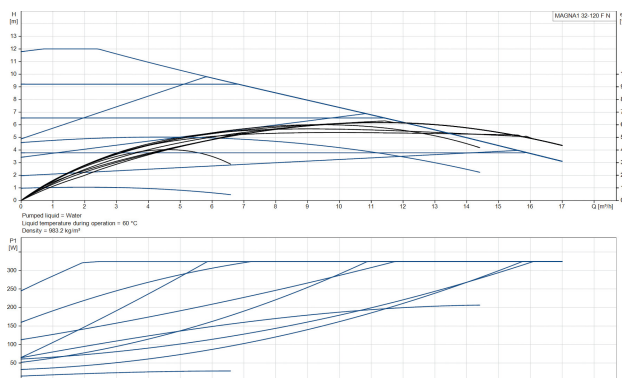

Ampere

1.48 A

PRODUKTINFORMATION

Den nye MAGNA1 er den enkle løsning til et veludført arbejde. Den er det perfekte valg ved udskiftning af ældre cirkulationspumper, og da den overholder EuP direktivet af 2015, er der betydelige besparelser på elforbruget. Det ideelle valg til grundlæggende ydelsesbehov i applikationer, hvor der ønskes grundlæggende systemkontrol og overvågning. Overvågning via fejlrelæet sikrer ro i sindet. Digital start/stop-indgang til fjernstyring af pumpen. Kontinuerlig drift og reduceret nedetid med den trådløse tvillingpumpefunktion (tilgængelig på pumper med to hoveder) Høj energieffektivitet, der resulterer i betydelige besparelser på elektricitet. Nem opsætning og betjening via den enkle brugergrænseflade. Ingen vedligeholdelse på grund af designet med dåserotor. MAGNA1 er det enkle og effektive valg til de fleste applikationer, herunder opvarmning, hovedpumpe, blandesløjfer, varmemflader, køling, klima anlæg, jordvarmepumpesystemer og mindre chiller-applikationer.

Funktioner:

- Proportional trykregulering.
- Kontrol af konstant tryk.
- Drift med konstant kurve/konstant hastighed.
- Ingen ekstern motorbeskyttelse påkrævet.
- Isolerende skaller leveres med enkelthovedpumper til varmesystemer.
- Bredt temperaturområde på grund af termisk adskillelse af kontrolboksen og det pumpede medie.