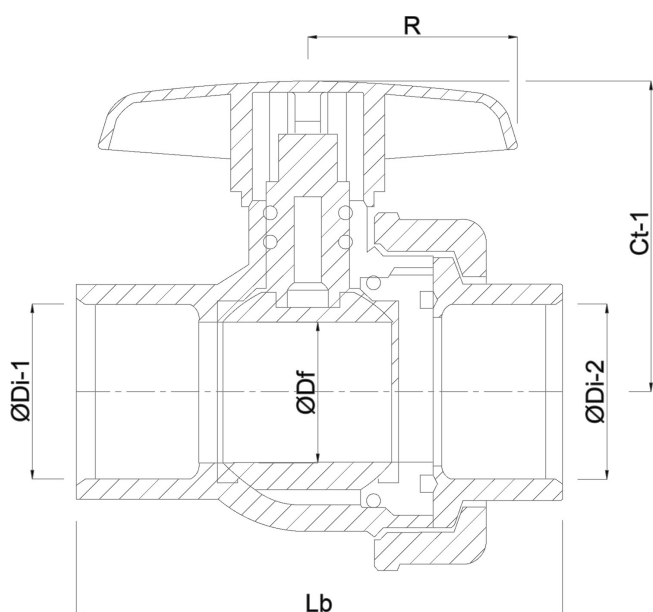

Profec Kugleventil med enkelt union PVC-U 25 mm limmuffe 16bar DN20 grå type Safe 525 (0112141)

DIMENSIONER

Ct-1 71 mm

Lb 100 mm

R 54 mm

ØDf 25 mm

ØDi-1 25 mm

ØDi-2 25 mm