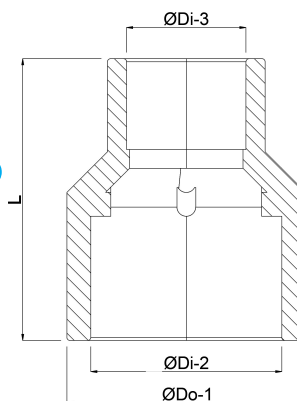

Profec Reduktionsmuffe PVC-U
40/32 mm x 25 mm
limstuds/limmuffe x limmuffe
16bar grå (0110708)

TEKNISKE SPECIFIKATIONER

Farve	grå
Materiale	PVC-U
Tilslutning	limstuds/limmuffe x limmuffe
Størrelse	40/32 mm x 25 mm
Tryk	16 bar

DIMENSIONER

Form	sprøjtstøbt
L	53 mm
ØDi-2	40 mm
ØDi-3	25 mm
ØDo-1	40 mm

Genereret den: 20-02-2026

Bevo Nordic A/S
Pakhusgården 54
5000 Odense C

Danmark
+45 66 19 25 45
info@bevo.dk
<http://www.bevo.com>