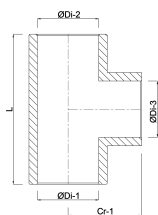

# TEKNISKE SPECIFIKATIONER

Farve grå

Materiale PVC-U

Tilslutning limmuffe

Størrelse 140 mm

Tryk 16 bar

## DIMENSIONER

Cr-1 147 mm

Form sprøjttestøbt

L 294 mm

ØDi-1 140 mm

ØDi-2 140 mm

ØDi-3 140 mm

β 90 °