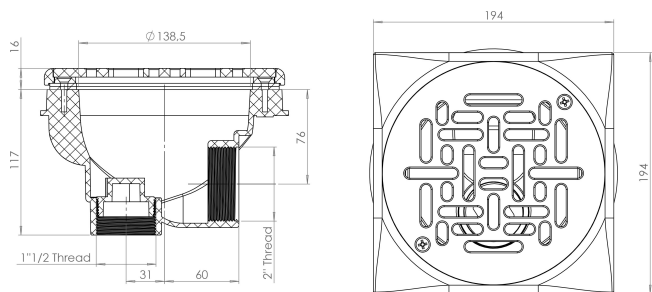

Weltico Hoved afløb 1 1/2" x 2" indvendig gevind hvid type Design (7040038)

weltico

TEKNISKE SPECIFIKATIONER

Farve	hvid
Type	Design
Tilslutning	indvendig gevind
Egnet til	liner og beton pools
Størrelse	1 1/2" x 2"
Længde	194 mm
Indre Ø	138,5 mm
Bredde	194 mm